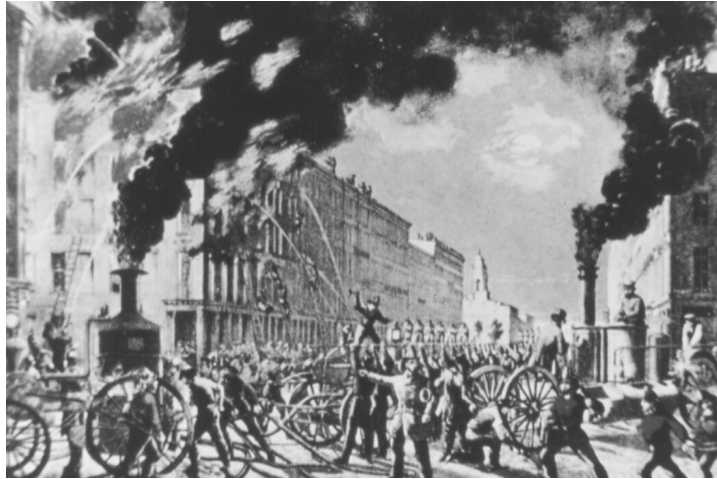

Stadtbrand New York 1861

Dr.-Ing. U. Max