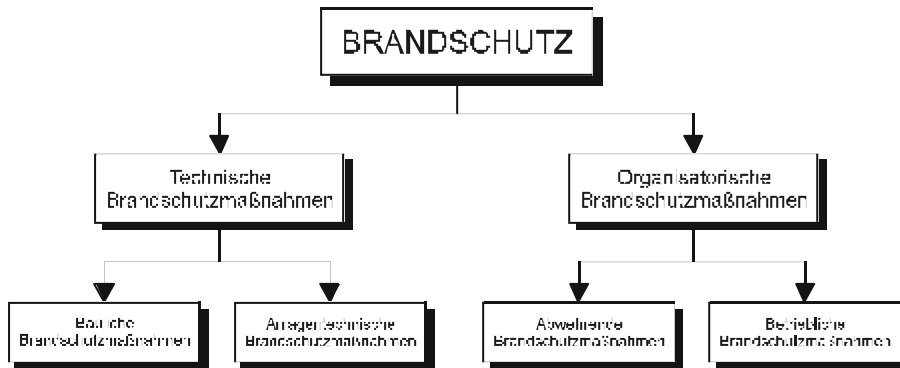

Aus dem Codex Hammurabi:

- Wenn ein Baumeister ein Haus für einen Mann baut und es für ihn vollendet, so soll dieser als Lohn zwei Sekel Silber geben für ein Sar Haus (1 Sekel = 9,1 Gramm; 1 Sar = 14,88 qm)
- Wenn ein Baumeister ein Haus baut für einen Mann und macht seine Konstruktion nicht stark, so daß es einstürzt und verursacht den Tod des Bauherrn: dieser Baumeister soll getötet werden
- Wenn der Einsturz den Tod eines Sohnes des Bauherrn verursacht, so sollen sie einen Sohn des Baumeisters töten.
- **Wenn in jemanden Haus ein Feuer ausbricht und der Mann, der zum Löschen kam, seinen Blick auf die Habe des Hauseigentümers warf und sich die Habe des Hauseigentümers nahm, wird dieser Mann in dasselbe Feuer geworfen werden.**

Nach einem
Brand

Dr.-Ing. U. Max

Dr.-Ing. U. Max

Ausdehnung von Stahl

[Zurück zur Gliederung](#)

Dr.-Ing. U. Max

Arten des Brandschutzes

Dr.-Ing. U. Max